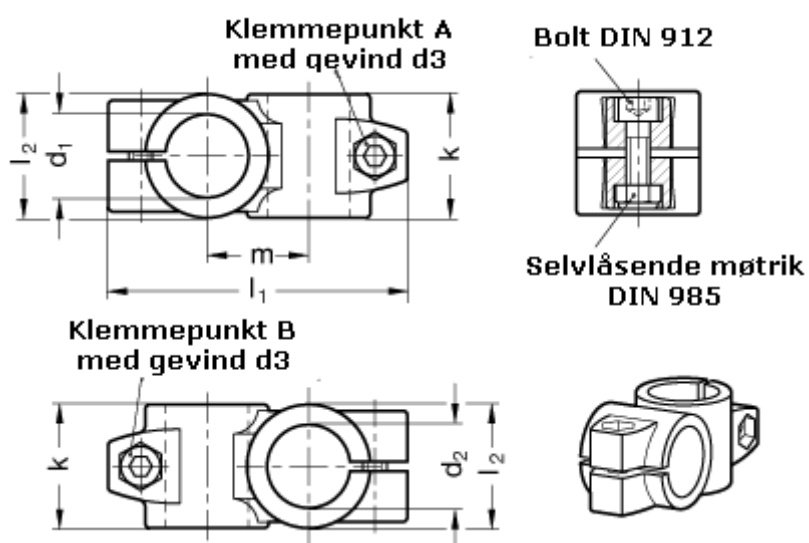

Varenummer: 20132B40B40652BL
Beskrivelse: E+G Krydsforbinder
GN 132-B40-B40-65-2-BL

Mål

d1	= 40
d2	= 40
d3	= M10
k	= 65
l1	= 143.0
l2	= 65
m	= 53

Vippehåndtag = GN 911-M10-55 skal bestilles separat